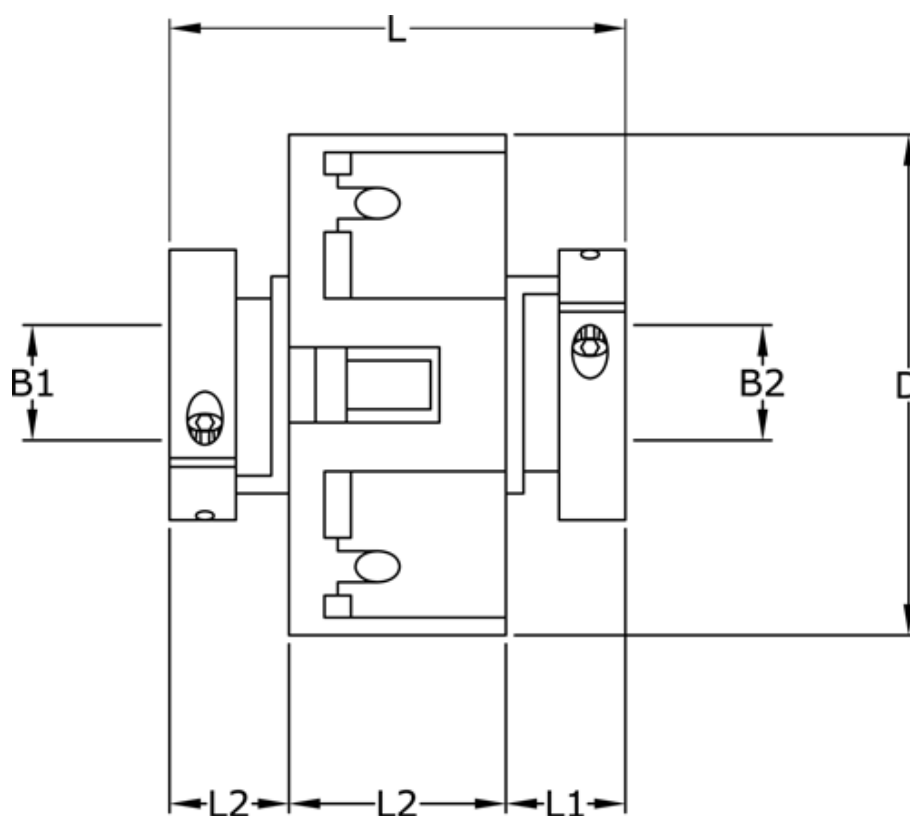

Varenummer: 3322205412222
Beskrivelse: Uni-Lat kobling str. 205.41.22.22
med klemnav, boring 6/6 mm

Mål

B1	= 6
B2	= 6
D	= 41
L	= 38.1
L1	= 13.5
L2	= 11.2
Skrue	= M4